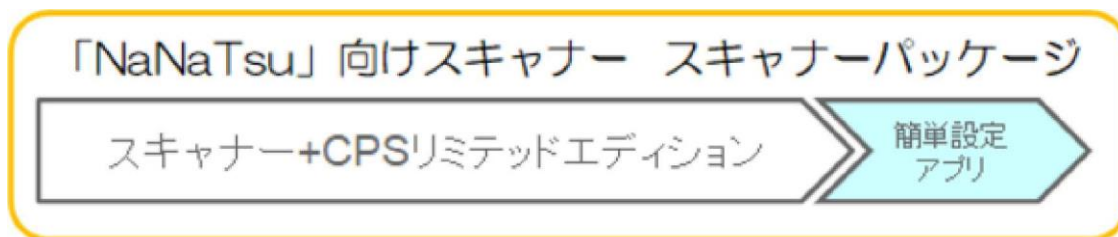

基本パッケージ(※2022年2月1日提供開始)