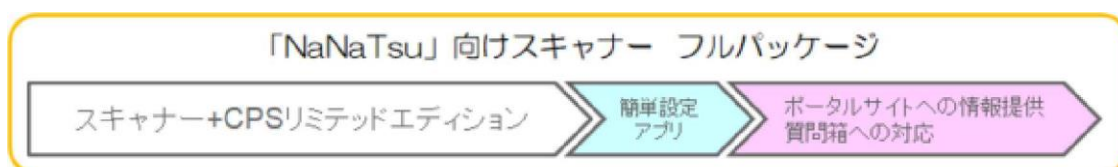

フルサポートパッケージ(※2022年秋頃提供開始予定)

CPS : キャプチャプロソフトウェア(スキャナー制御用アプリケーション)

3. パッケージ仕様

<3-1.基本パッケージ>

- •A4 対応

製品型番(CAT) : 1015114-NS

製品名称 : Kodak S2060w-NS Scanner

スキャナー機能概要 : A4 ストレートパスタイプ

読み取り速度 : 60 枚/分

フィーダー容量 : 80 枚

3 インターフェース(USB、Wi-Fi、有線 LAN)

製品型番(CAT) : 8001703-NS

製品名称 : Kodak S2085f-NS Scanner

スキャナー機能概要 : A4 フラットベット内蔵ロータリータイプ

読み取り速度 : 85 枚/分

フィーダー容量 : 300 枚

2 インターフェース(USB、有線 LAN)